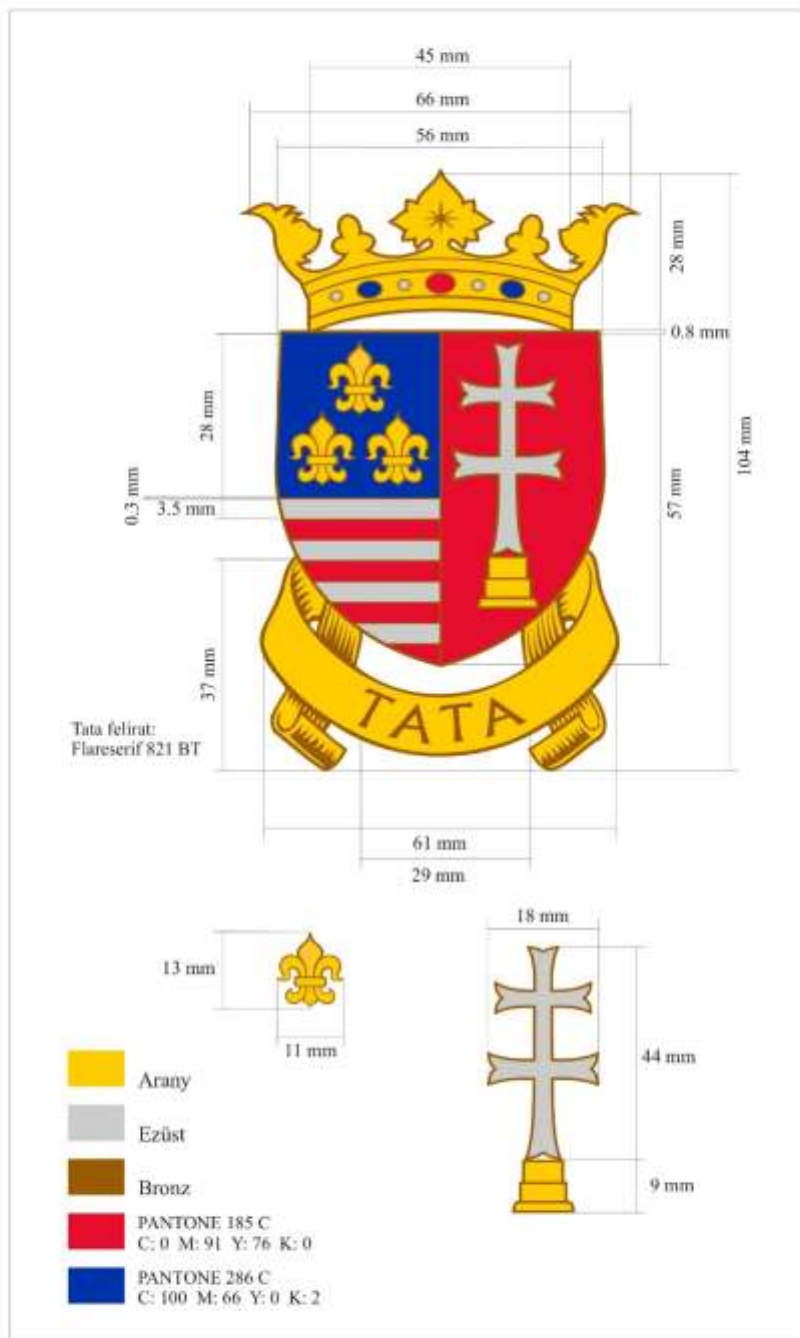

1. melléklet a 14/2017.(VI.30.) önkormányzati rendelethez

TATA VÁROS CÍMERE

TATA VÁROS ZÁSZLÓJA

TATA VÁROS LOBOGÓJA

CÍMER

	Arany
	Ezüst
	Bronz
	PANTONE 185 C C: 0 M: 91 Y: 76 K: 0
	PANTONE 286 C C: 100 M: 66 Y: 0 K: 2

ZÁSZLÓ

	PANTONE 185 C C: 0 M: 100 Y: 81 K: 4
	PANTONE 286 C C: 100 M: 66 Y: 0 K: 2

TATA VÁROS PECSÉTJE

TATA VÁROS PECSÉTJE felirat:
Flareserif 821 BT

Átmérője: 40 mm

DEKORATÍV CÍMER

FEKETE VONALAS CÍMER