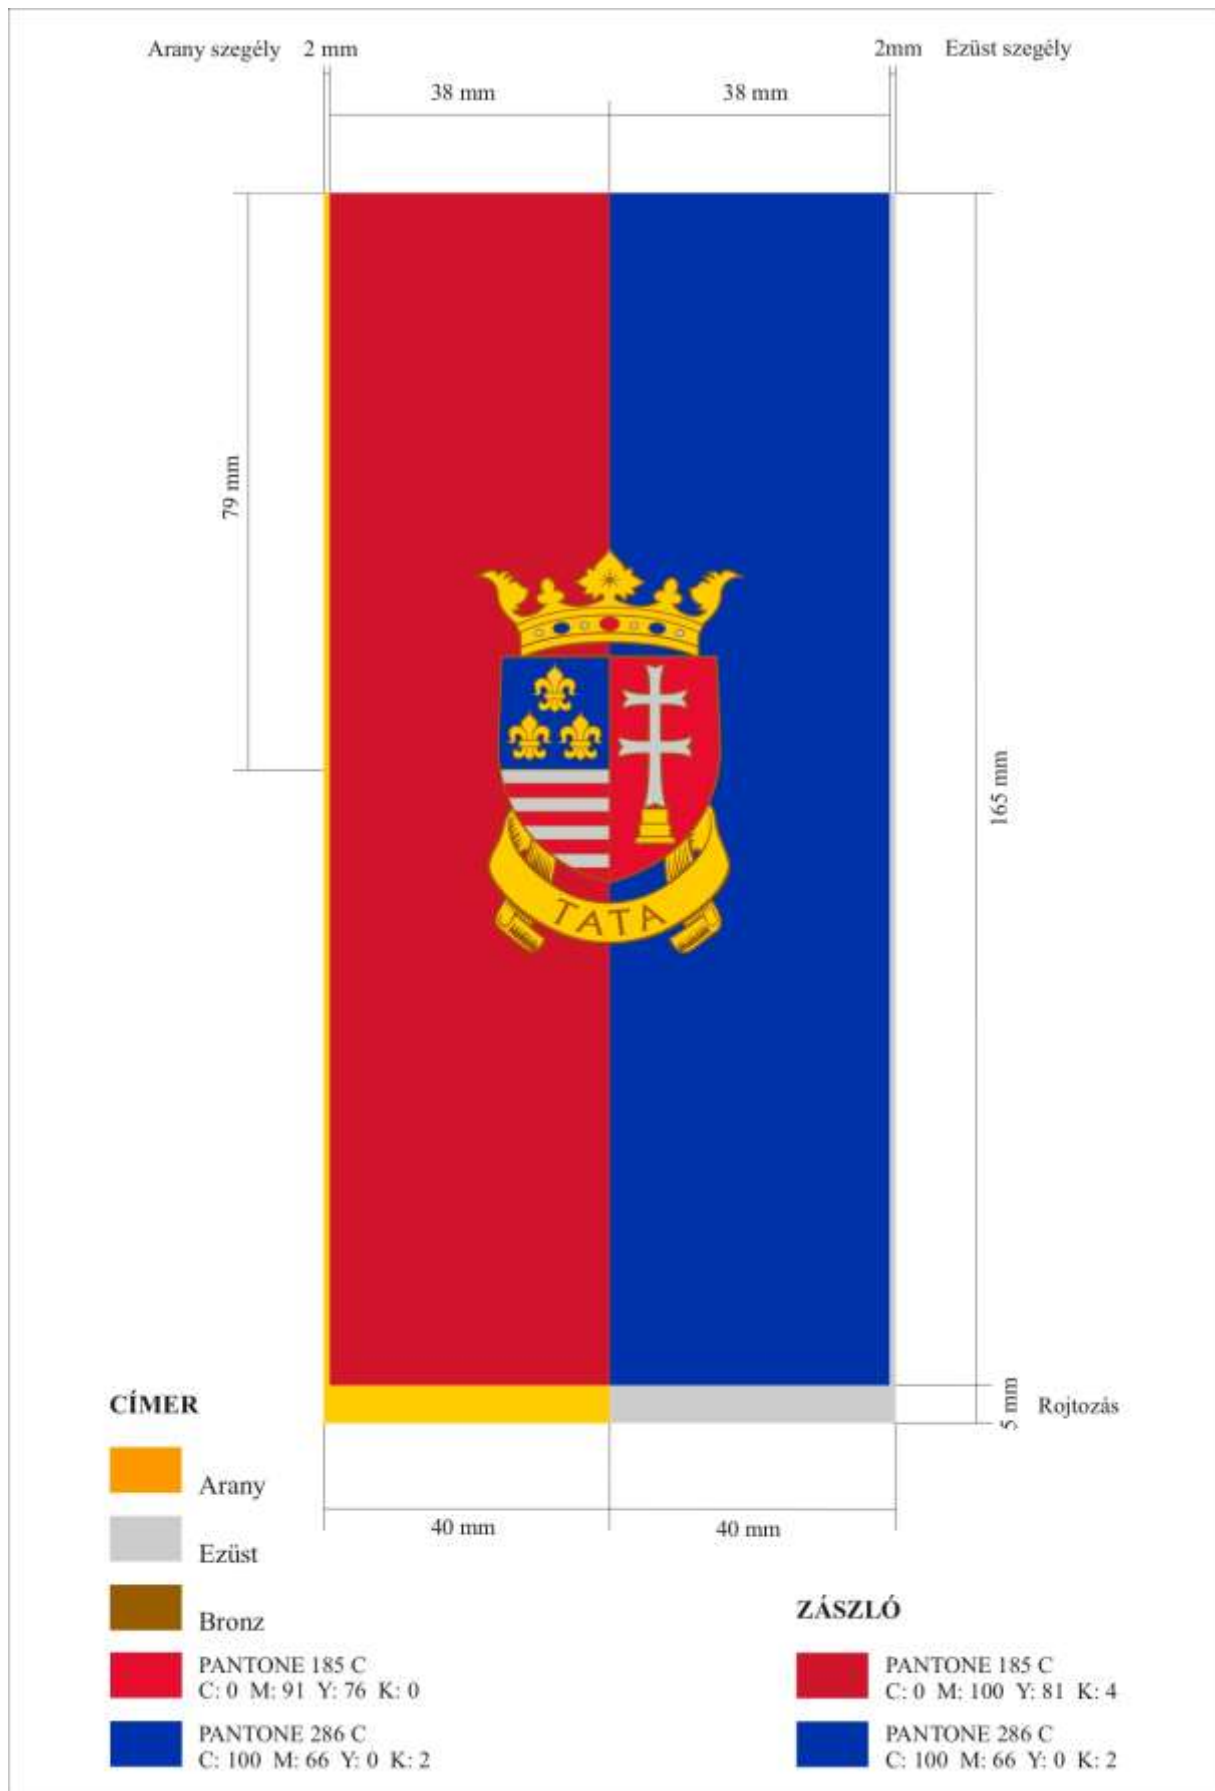

1. melléklet a 14/2017.(VI.30.) önkormányzati rendelethez

TATA VÁROS CÍMERE

TATA VÁROS ZÁSZLÓJA

TATA VÁROS LOBOGÓJA

CÍMER

	Arany
	Ezüst
	Bronz
	PANTONE 185 C C: 0 M: 91 Y: 76 K: 0
	PANTONE 286 C C: 100 M: 66 Y: 0 K: 2

ZÁSZLÓ

	PANTONE 185 C C: 0 M: 100 Y: 81 K: 4
	PANTONE 286 C C: 100 M: 66 Y: 0 K: 2

TATA VÁROS PECSÉTJE

TATA VÁROS PECSÉTJE felirat:
Flareserif 821 BT

Átmérője: 40 mm

DEKORATÍV CÍMER

FEKETE VONALAS CÍMER