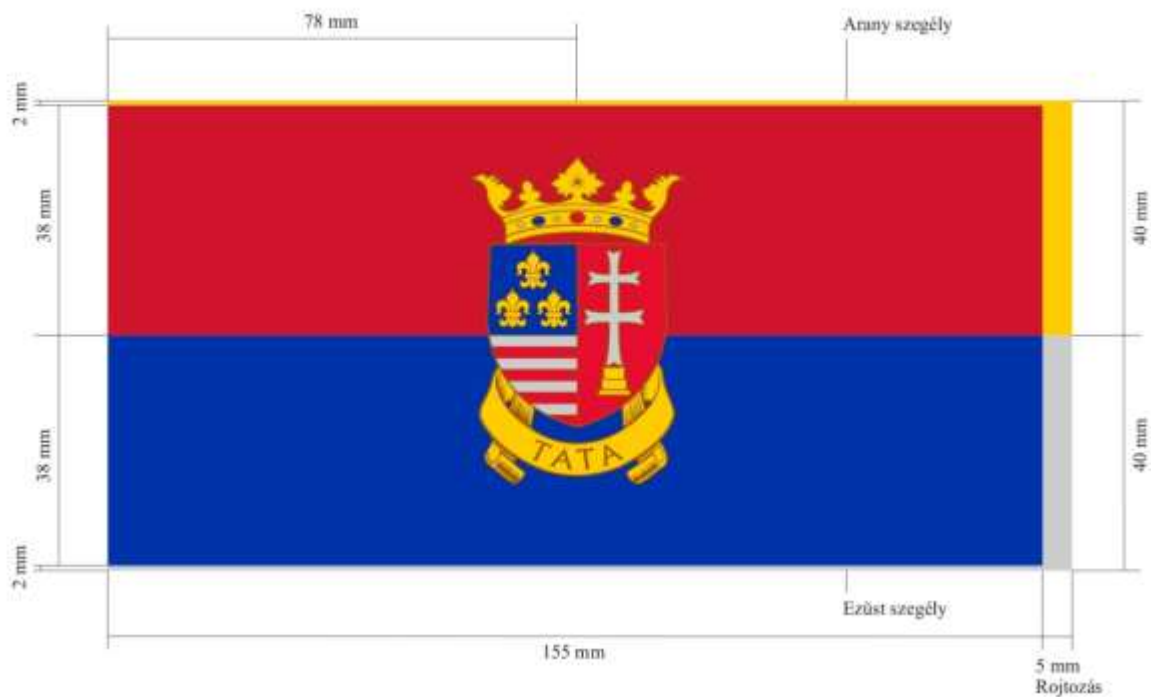

1. melléklet a 14/2017.(VI.30.) önkormányzati rendelethez

TATA VÁROS CÍMERE

TATA VÁROS ZÁSZLÓJA

TATA VÁROS LOBOGÓJA

CÍMER

	Arany
	Ezüst
	Bronz
	PANTONE 185 C C: 0 M: 91 Y: 76 K: 0
	PANTONE 286 C C: 100 M: 66 Y: 0 K: 2

ZÁSZLÓ

	PANTONE 185 C C: 0 M: 100 Y: 81 K: 4
	PANTONE 286 C C: 100 M: 66 Y: 0 K: 2

TATA VÁROS PECSÉTJE

TATA VÁROS PECSÉTJE felirat:
Flareserif 821 BT

Átmérője: 40 mm

DEKORATÍV CÍMER

FEKETE VONALAS CÍMER