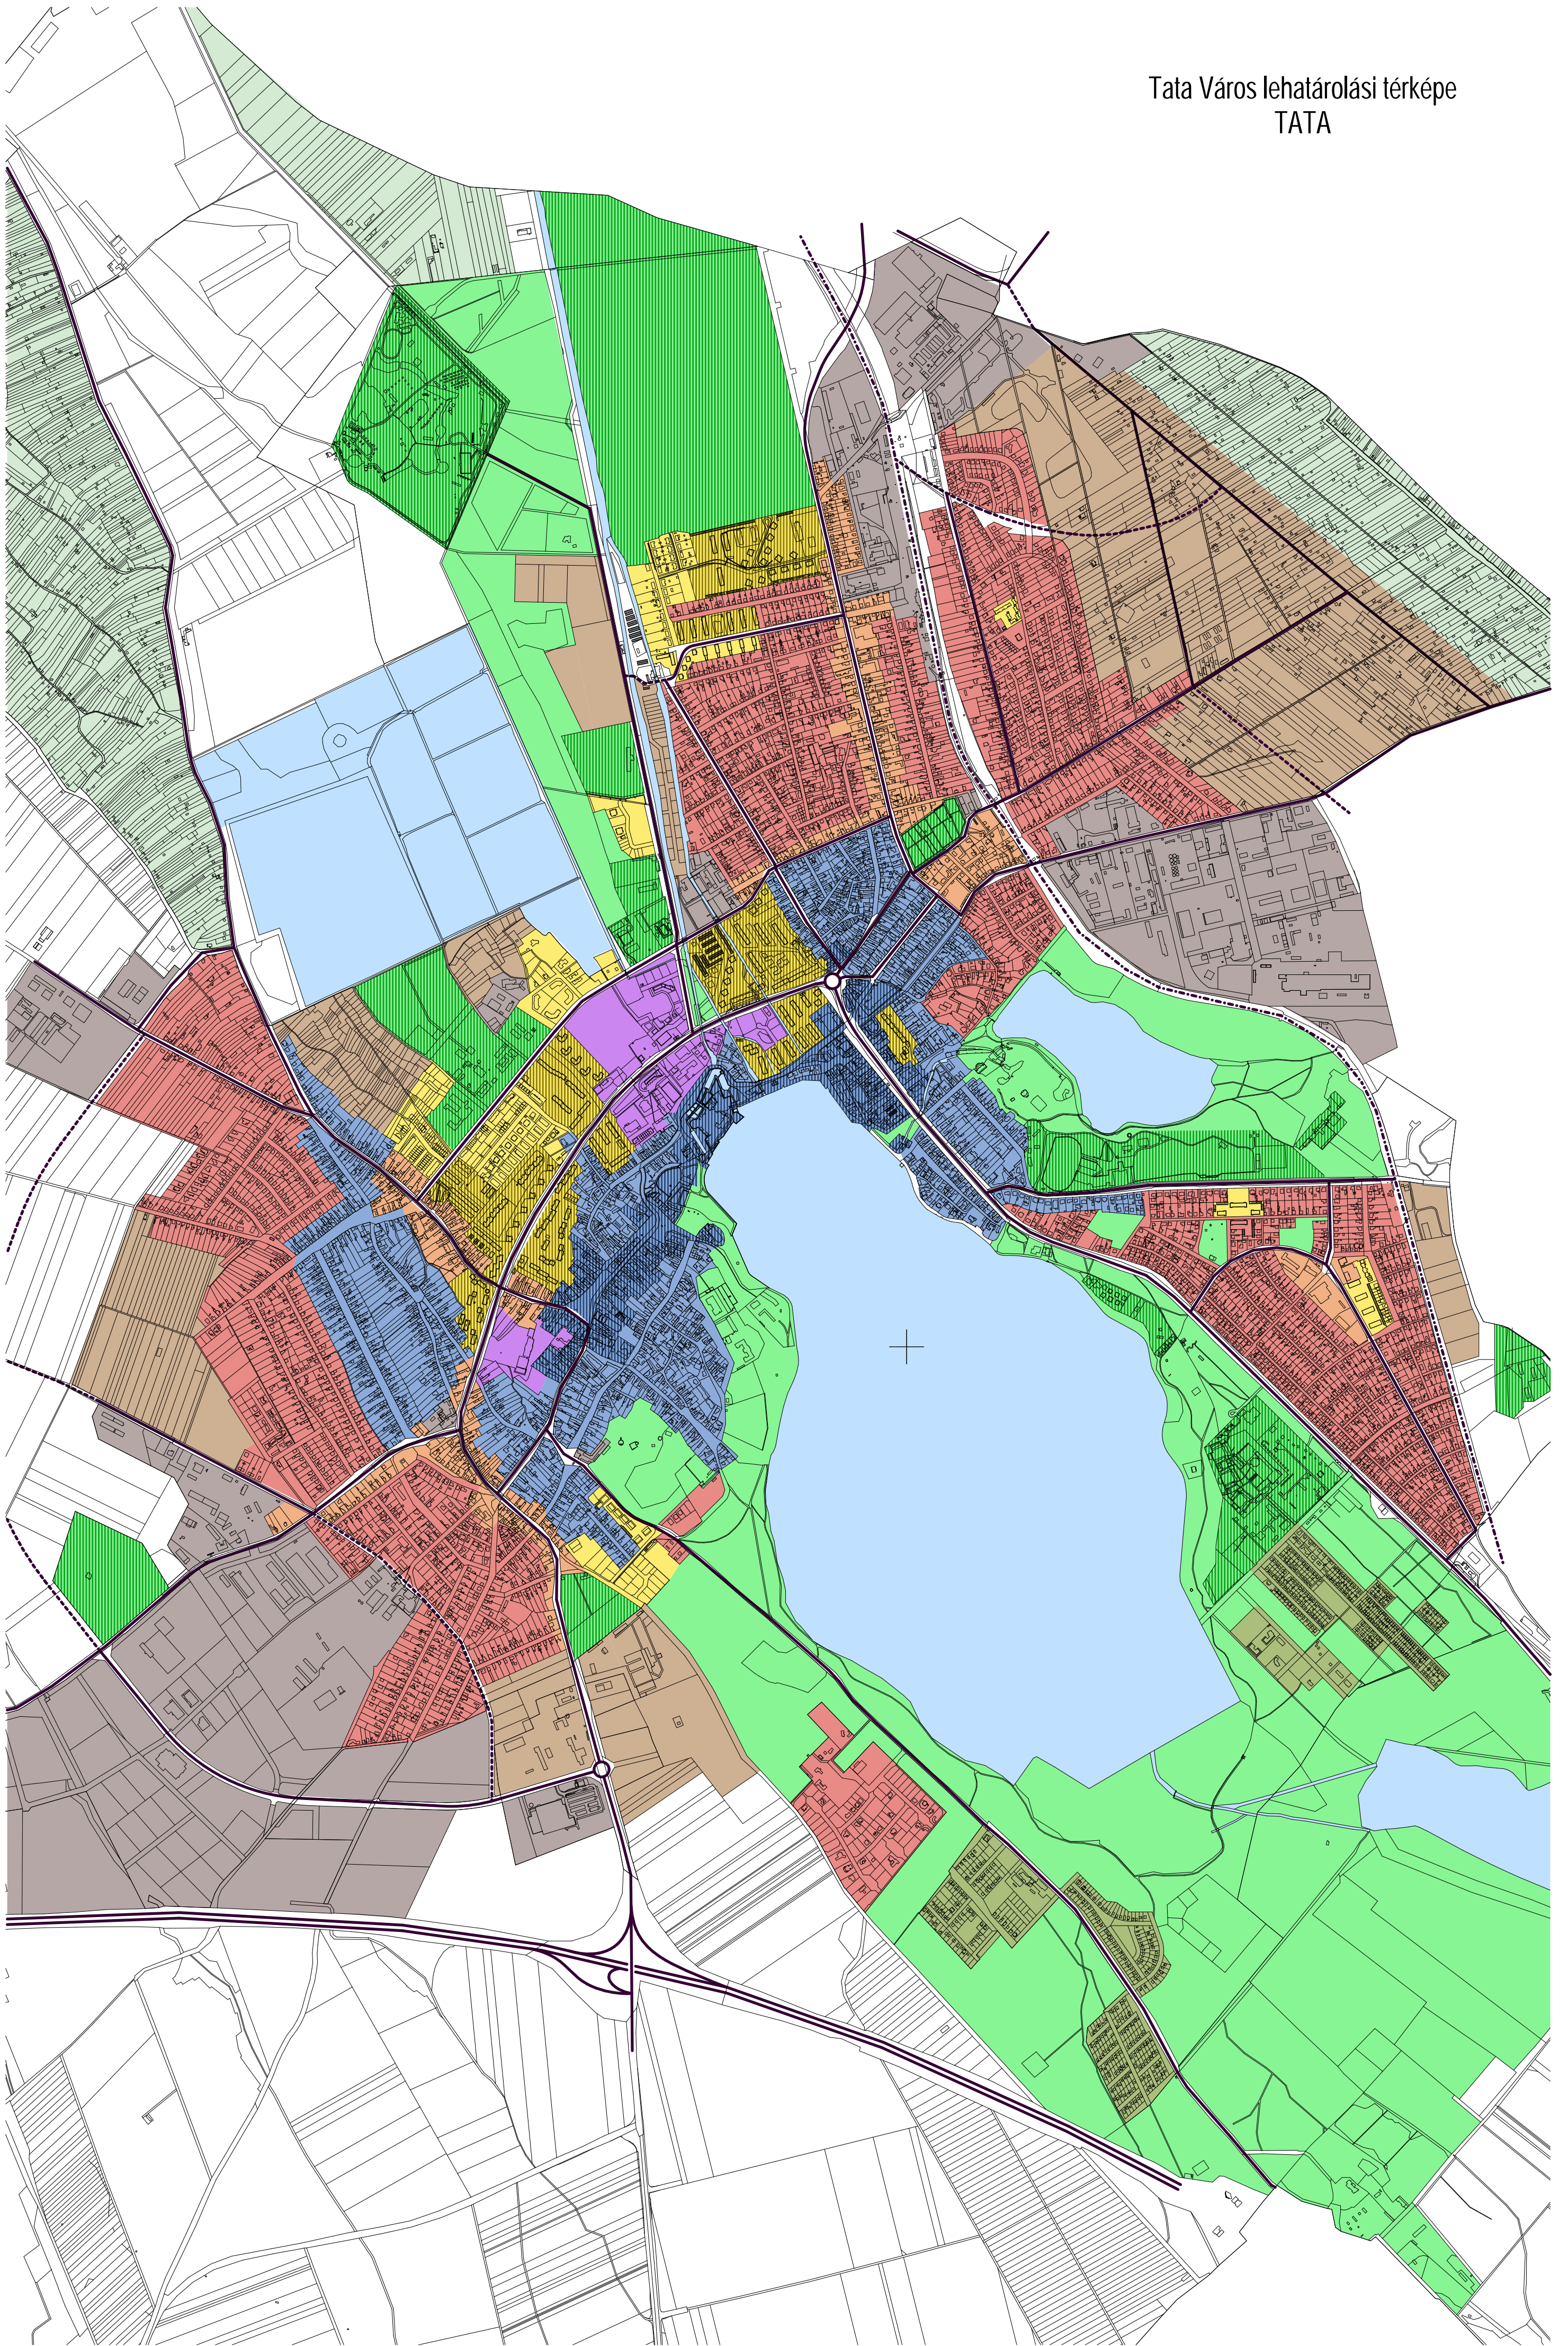

2.melléklet
Tata Város lehatárolási térképe

jelkulcs

1		TÖRTÉNETI TELEPÜLÉS:		TÖRTÉNETI VÁROSMAG
				TÖRTÉNETI TELEPÜLÉSRÉSZ
2		TÖRTÉNETI VÁROSMAGHOZ KAPCSOLÓDÓ NAGYFORGALMÚ TERÜLETEK		
3		KISVÁROSIAS BEÉPÍTÉS		
4		TELEPSZERŰ BEÉPÍTÉSEK:		LAKÓTELEPEK
				MODERN BEÉPÍTÉS
5		CSALÁDI HÁZAS TERÜLETEK		
6		ÜDÜLŐ TERÜLETEK		
7		GAZDASÁGI TERÜLETEK		
8		JELENTŐS ZÖLDFELÜLET:		PARKOK ERDŐK
				KÜLÖNLEGES
9		HAGYOMÁNYOS SZŐLŐ- ÉS KERT-MŰVELÉS TERÜLETEI		
10		ÁTALAKULÓ TERÜLETEK		
		VÍZFELÜLET		
		VÁROSI FŐ KÖZLEKEDÉSI UTAK		
		VÁROSI TERVEZETT UTAK		
		VASÚTVONAL		
		AUTÓPÁLYA		

Tata Város lehatárolási térképe
TATA

Tata Város lehatárolási térképe
AGOSTYÁN