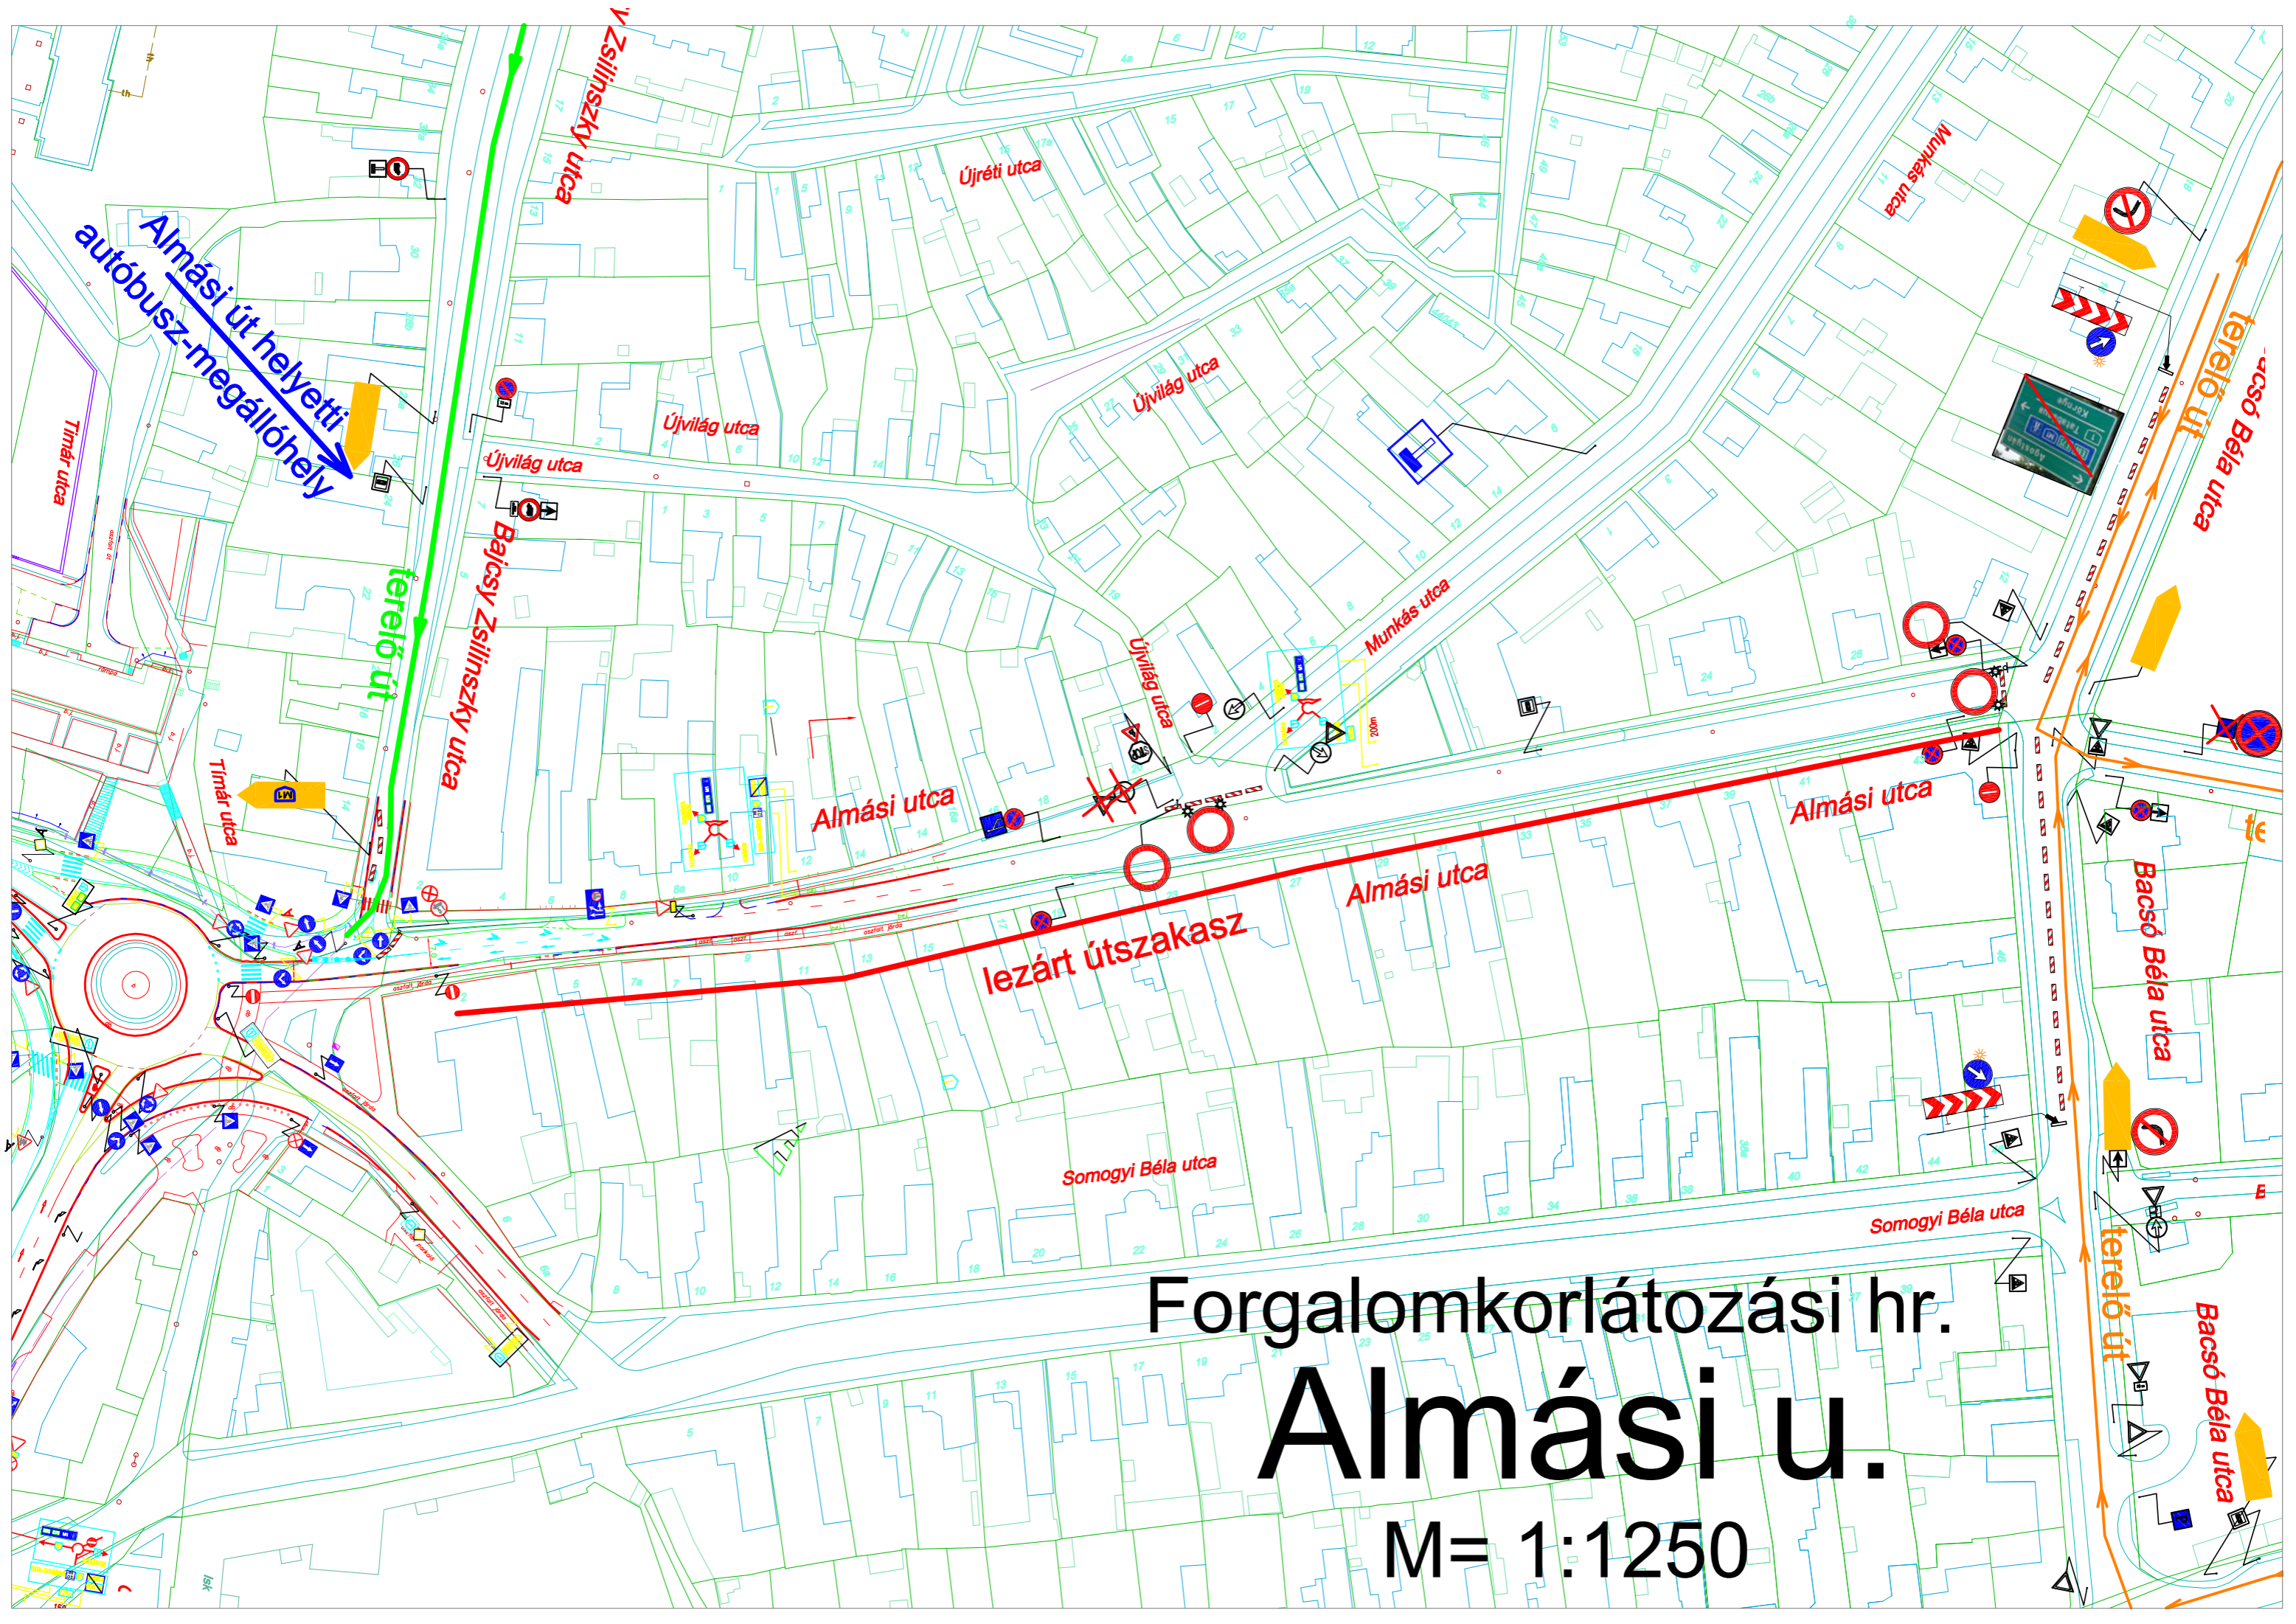

Átnézeteti hr. 1.

M= 1:2000

Átnézeteti hr. 2.

M= 1:2000

rendőri irányítás

Almási út helyett
autóbusz-megállóhely

Szociális Otthon

gyógyszertári
őzpont

Forgalomkorlátozási hr.
Almási u.
M= 1:1250

Forgalomkorlátozási hr.

Bacsó B. u.

M= 1:1000

Forgalomkorlátozási hr.
Tárkányi-Agostyáni u.
M= 1:1000

Forgalomkorlátozási hr.
Bezerédi u.
M= 1:1250

Forgalomkorlátozási hr.