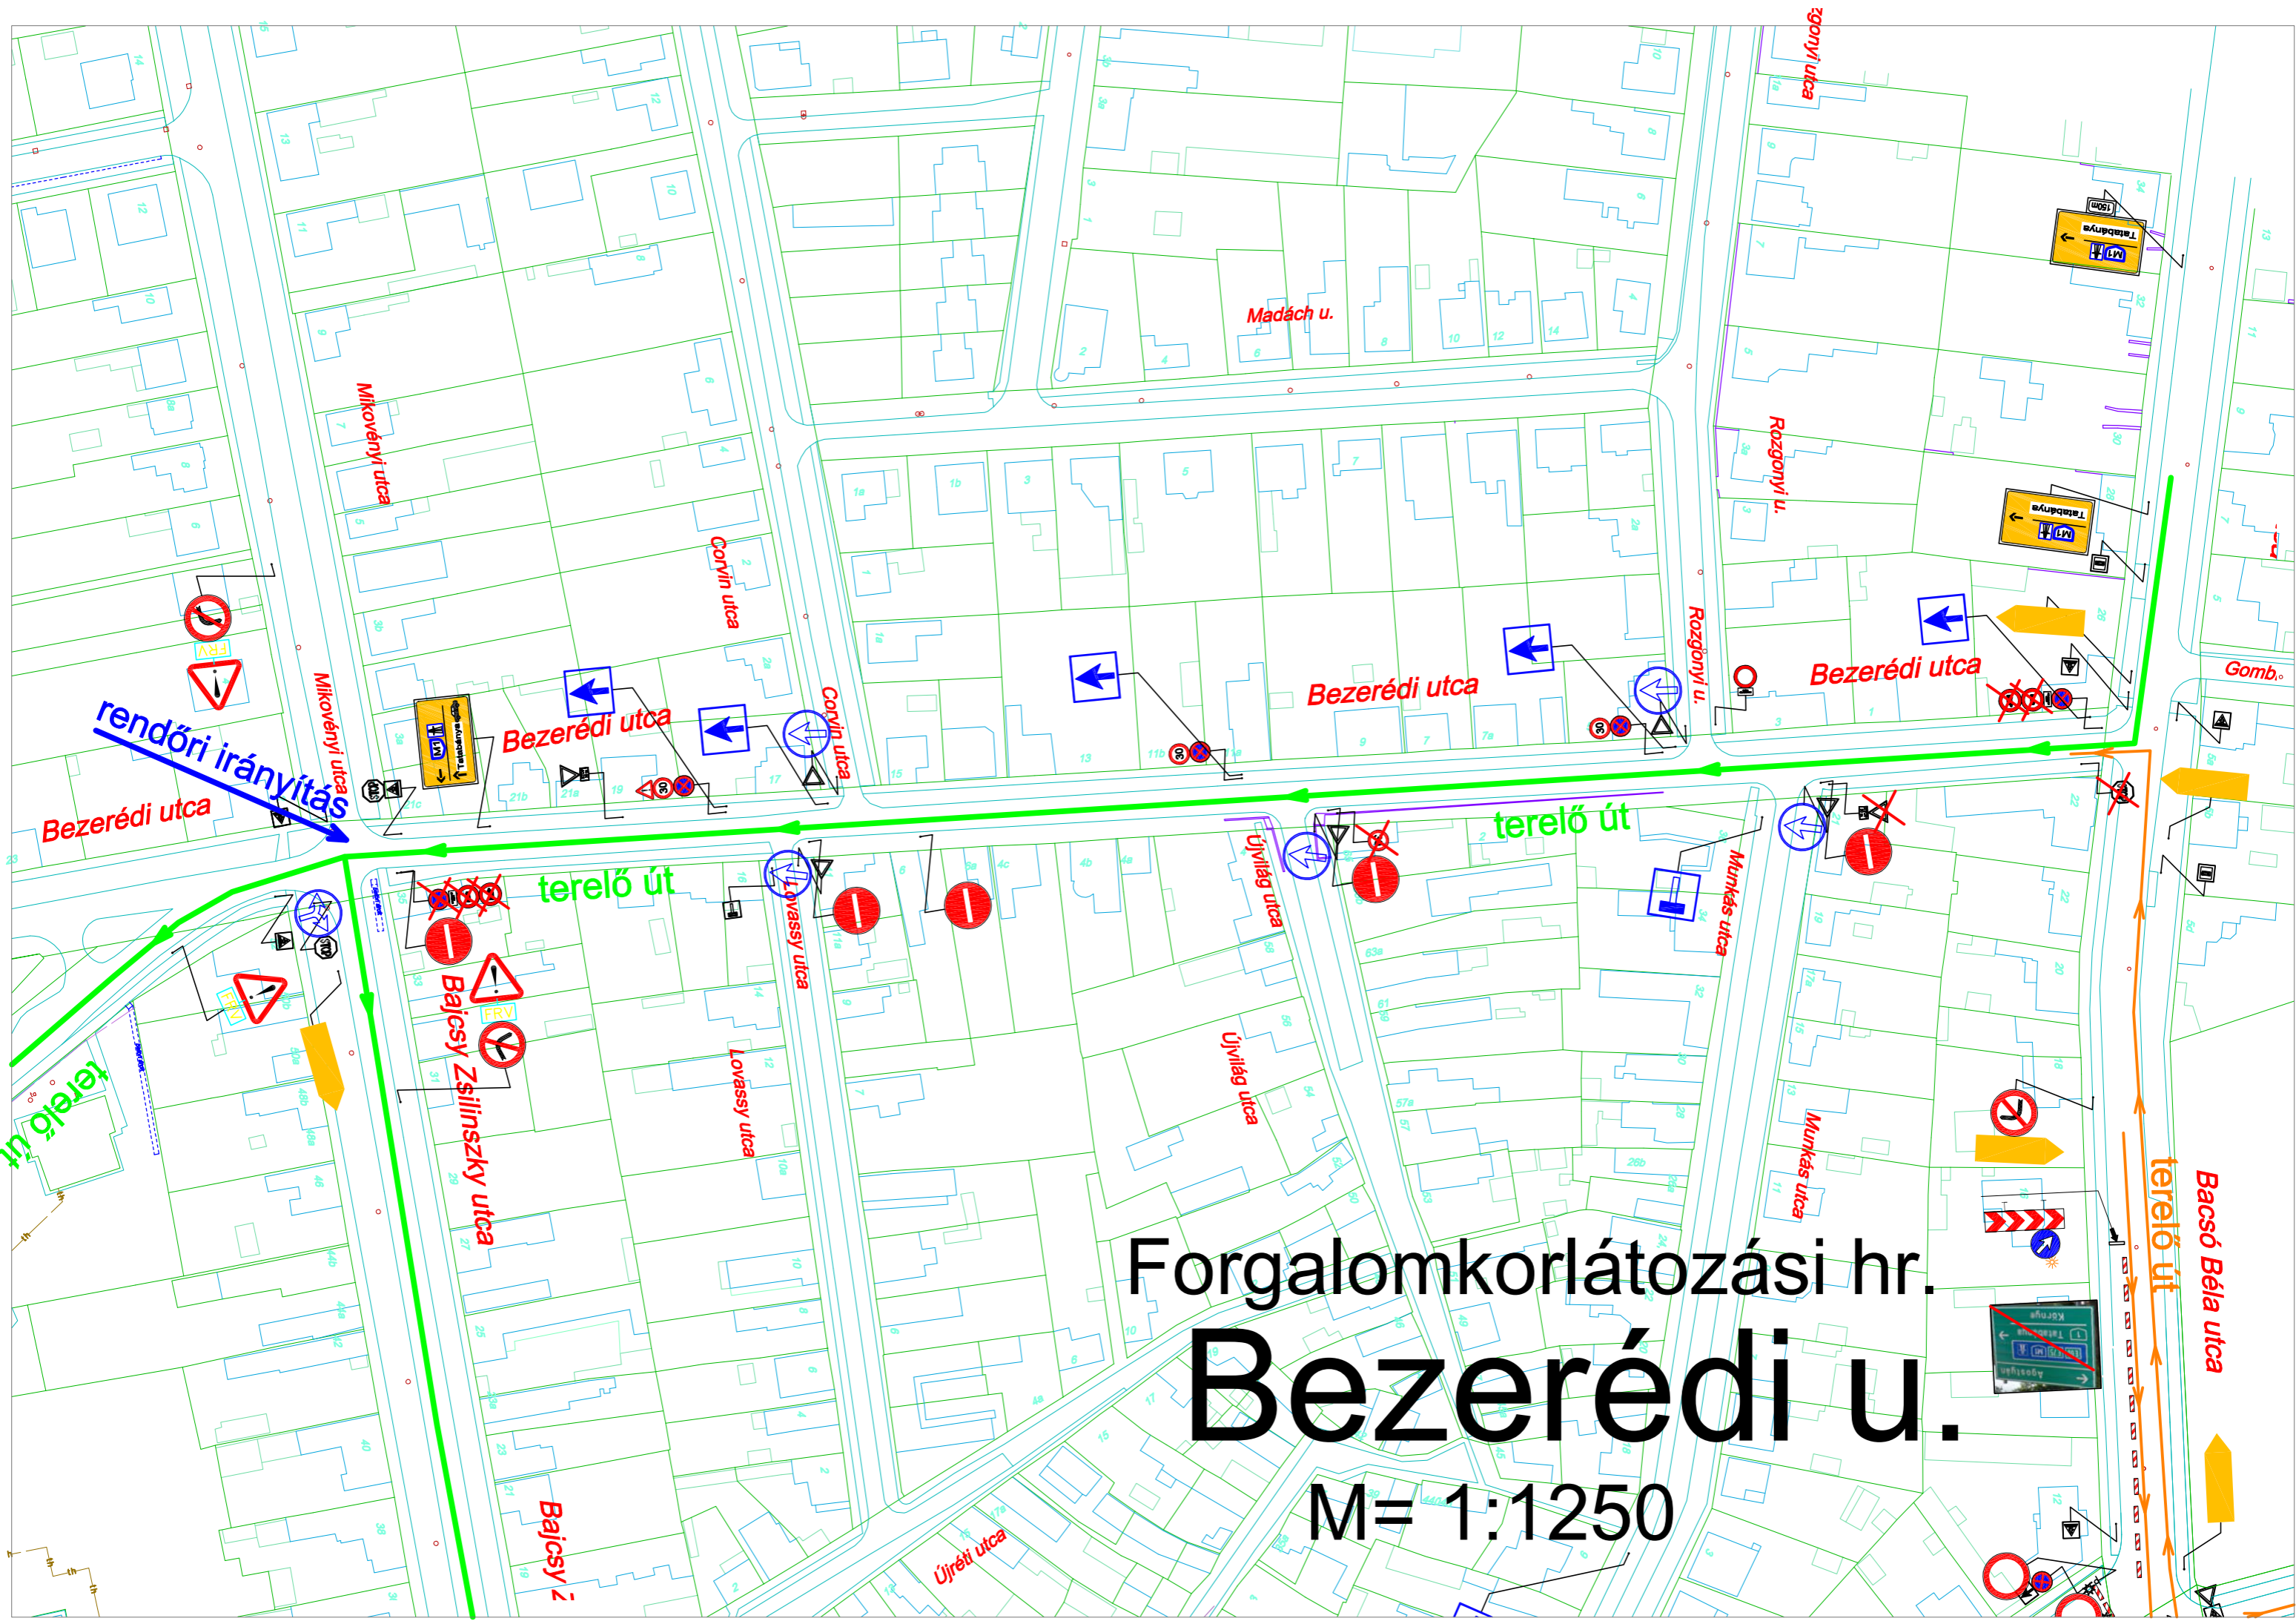

Átnézeteti hr. 1.

M= 1:2000

Átnézeteti hr. 2.

M= 1:2000

rendőri irányítás

Almási út helyett
autóbusz-megállóhely

Szociális Otthon

gyógyszertári
őzpont

Forgalomkorlátozási hr.
Almási u.
M= 1:1250

Forgalomkorlátozási hr.

Bacsó B. u.

M= 1:1000

Forgalomkorlátozási hr.
Tárkányi-Agostyáni u.
M= 1:1000

Forgalomkorlátozási hr.
Bezerédi u.
M= 1:1250

Forgalomkorlátozási hr.