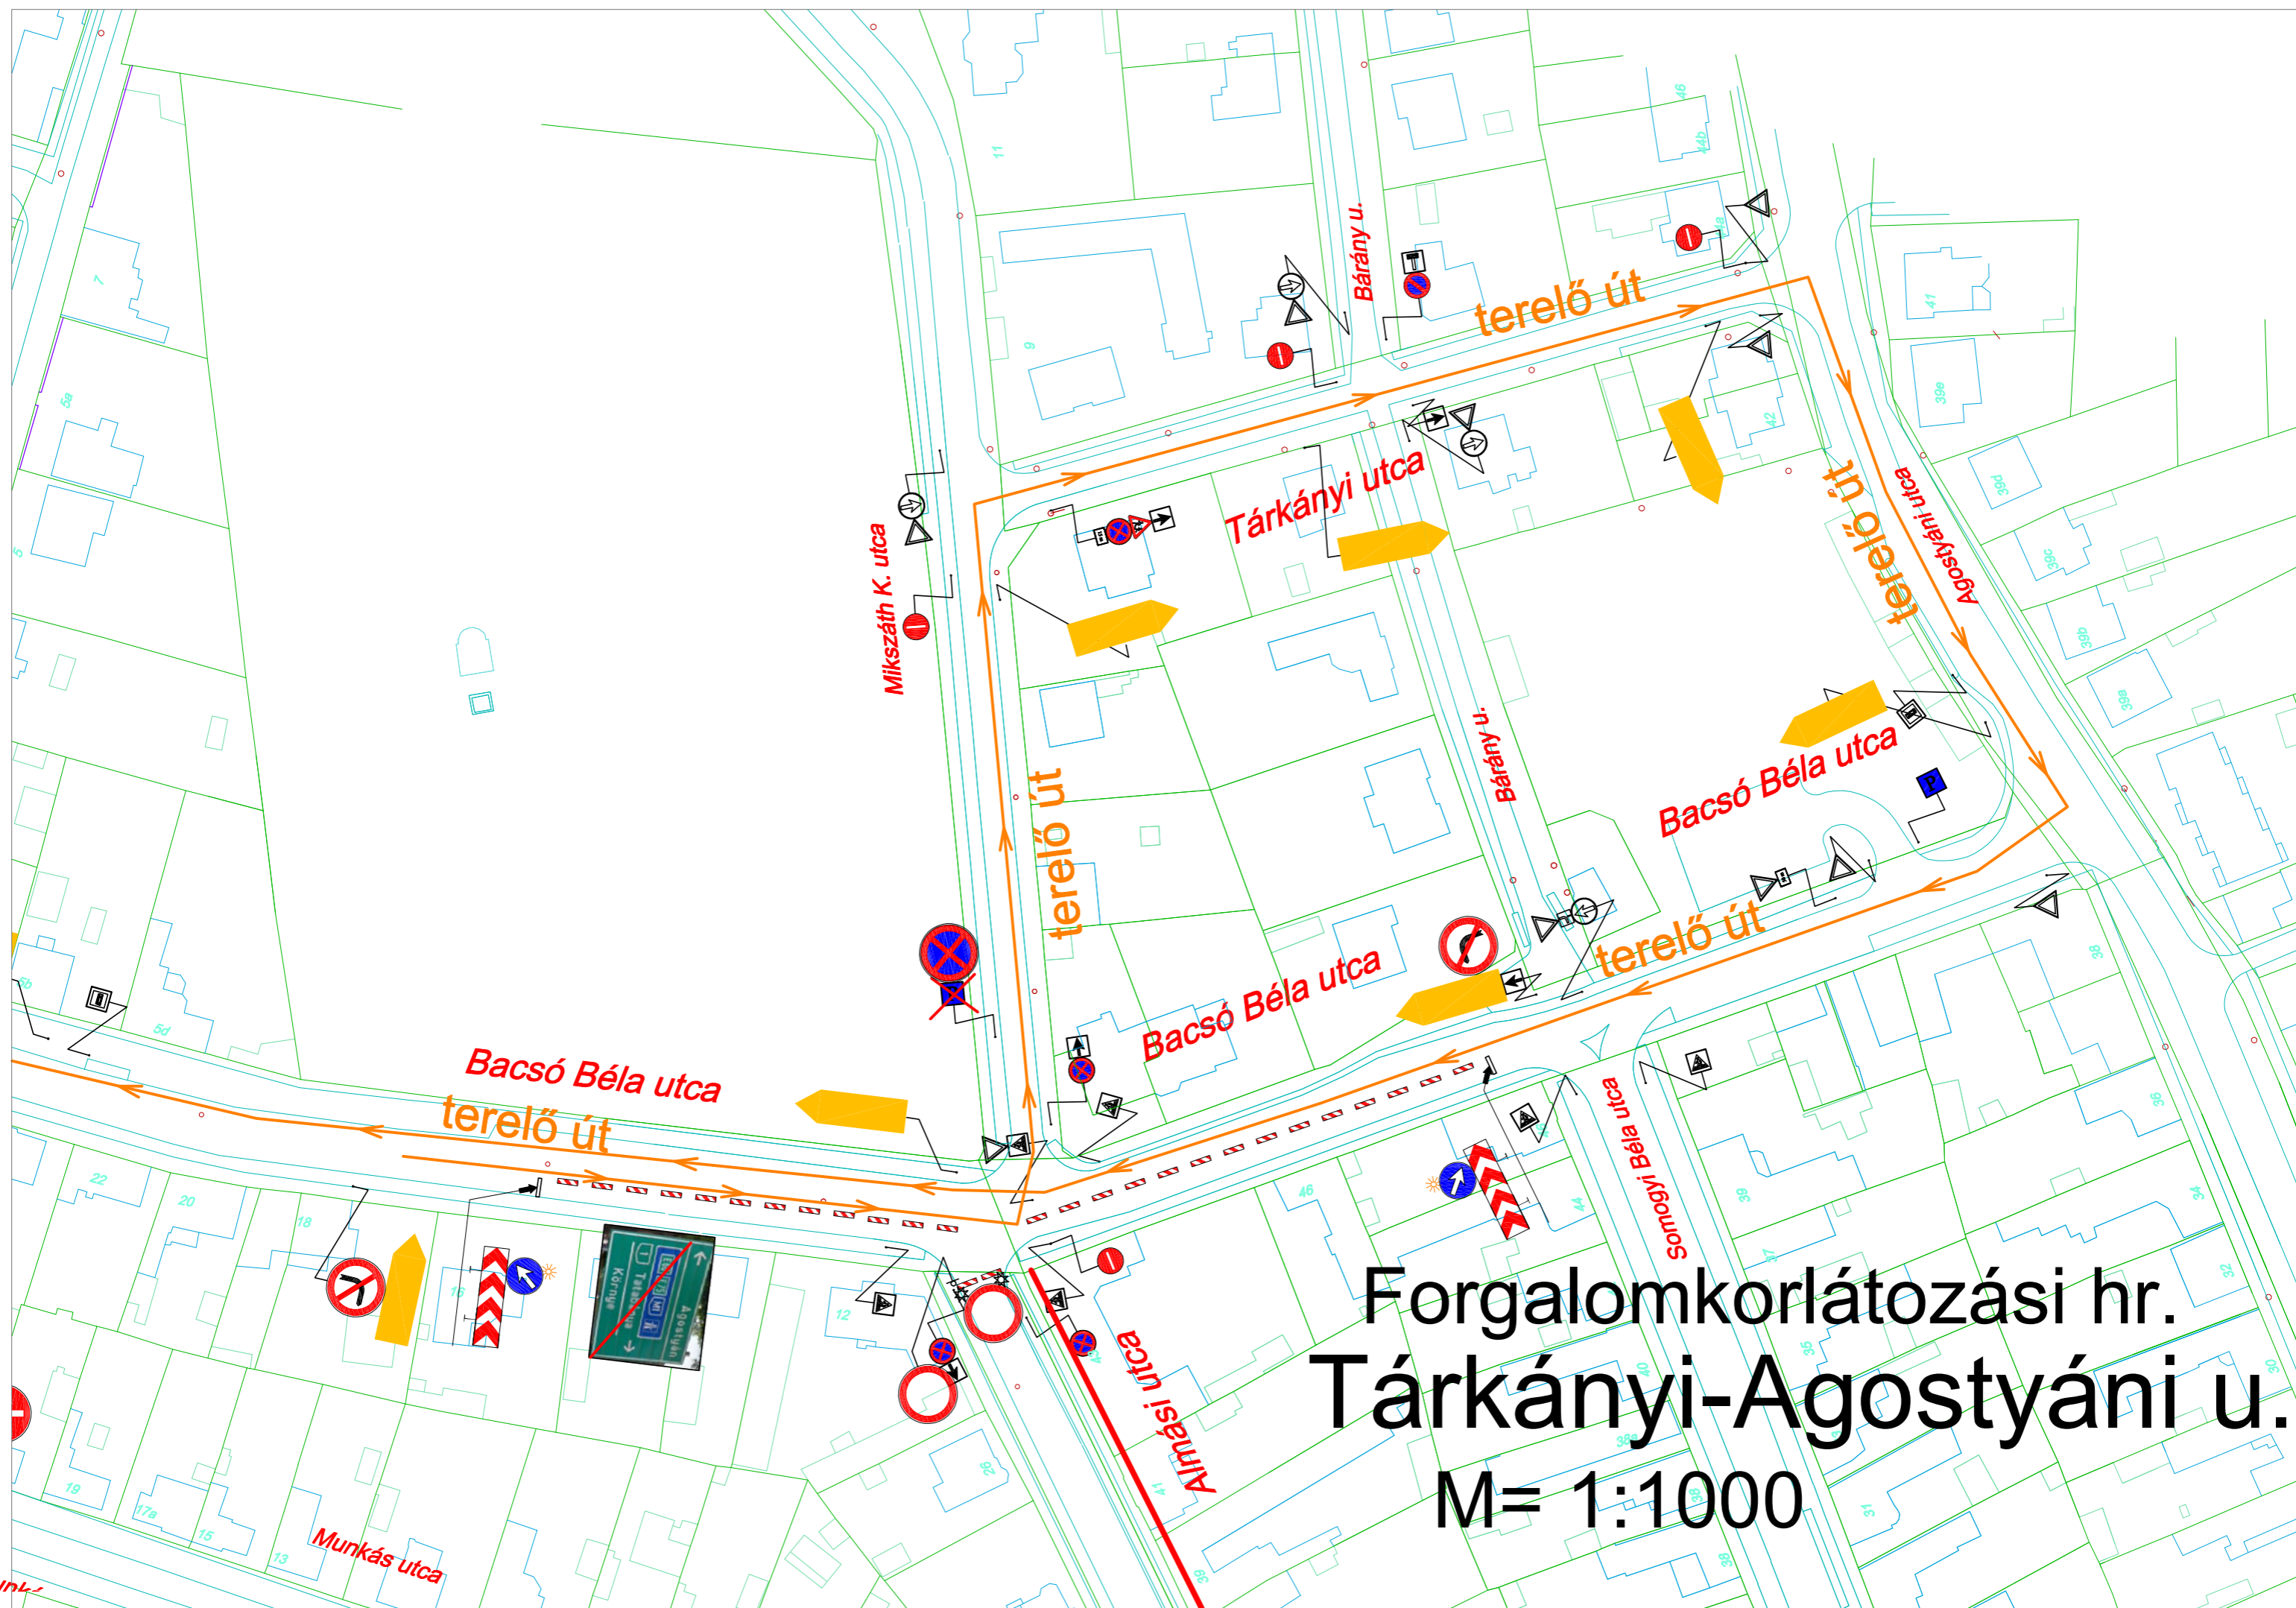

Átnézeteti hr. 1.

M= 1:2000

Átnézeteti hr. 2.

M= 1:2000

rendőri irányítás

Almási út helyett
autóbusz-megállóhely

Szociális Otthon

gyógyszertári
őzpont

Forgalomkorlátozási hr.
Almási u.
M= 1:1250

Forgalomkorlátozási hr.

Bacsó B. u.

M= 1:1000

Forgalomkorlátozási hr.
Tárkányi-Agostyáni u.
M= 1:1000

Forgalomkorlátozási hr.
Bezerédi u.
M= 1:1250

Forgalomkorlátozási hr.