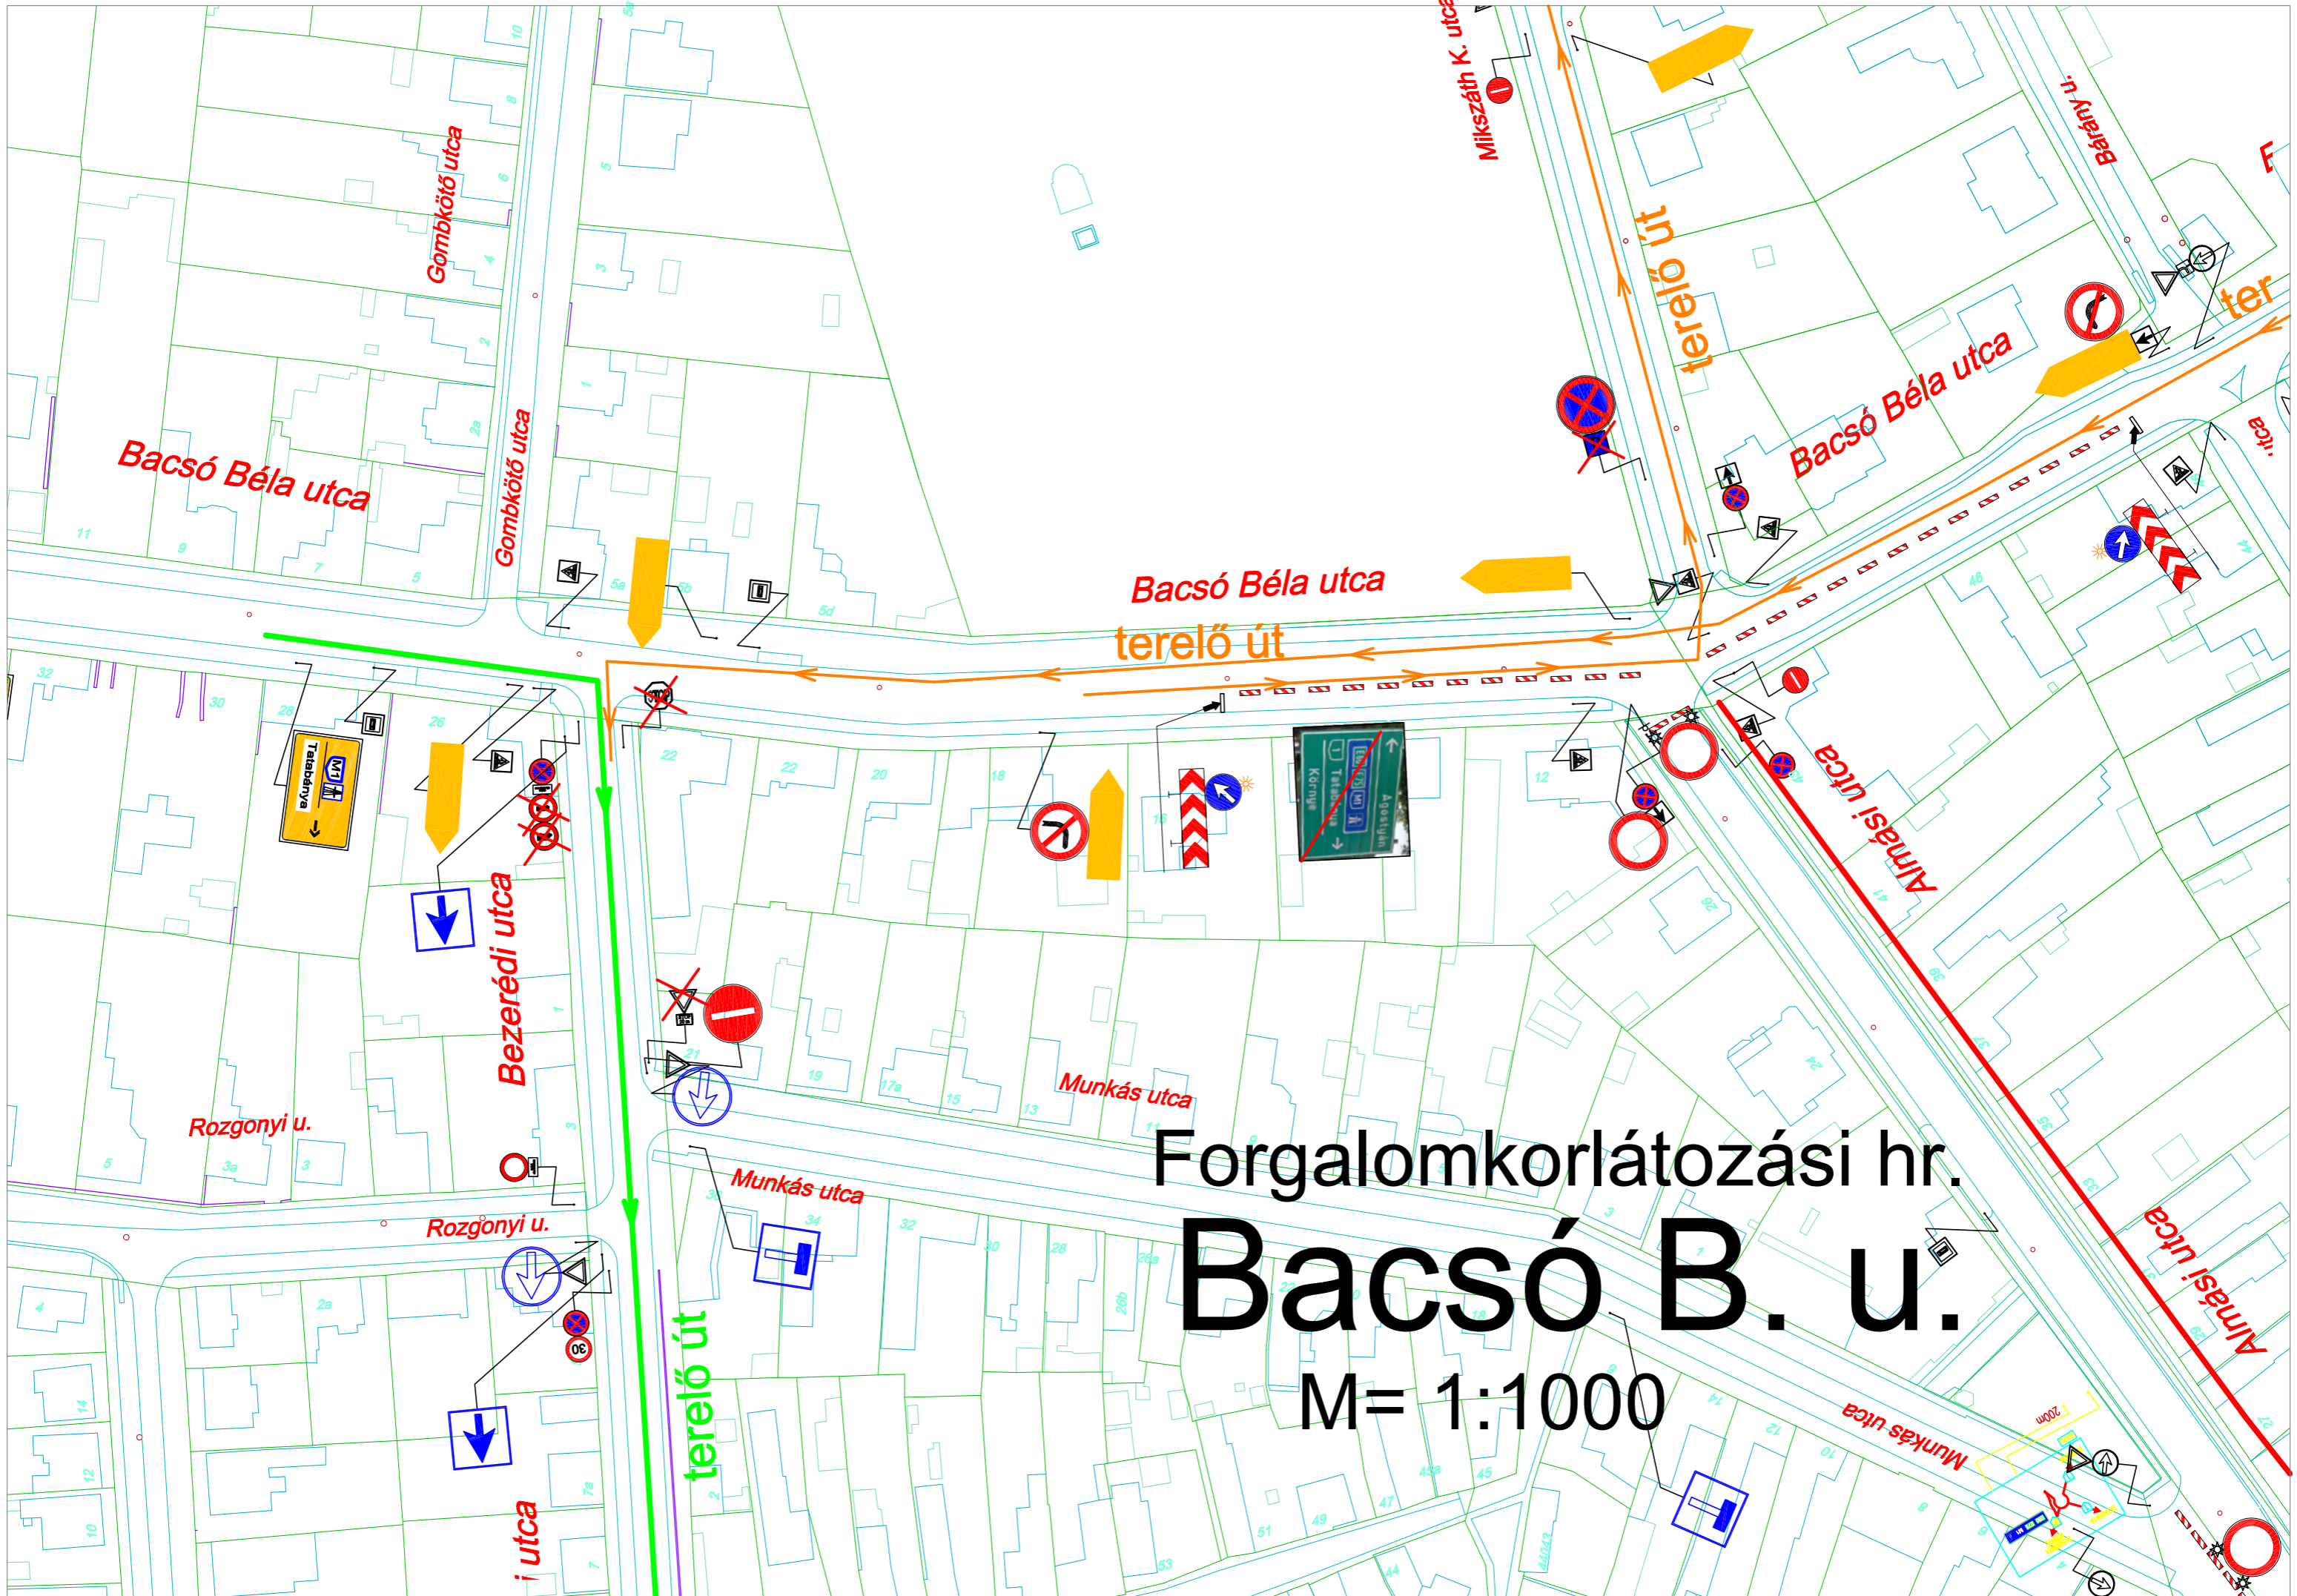

Átnézeteti hr. 1.

M= 1:2000

Átnézeteti hr. 2.

M= 1:2000

rendőri irányítás

Almási út helyett
autóbusz-megállóhely

Szociális Otthon

gyógyszertári
őzpont

Forgalomkorlátozási hr.
Almási u.
M= 1:1250

Forgalomkorlátozási hr.

Bacsó B. u.

M= 1:1000

Forgalomkorlátozási hr.
Tárkányi-Agostyáni u.
M= 1:1000

Forgalomkorlátozási hr.
Bezerédi u.
M= 1:1250

Forgalomkorlátozási hr.